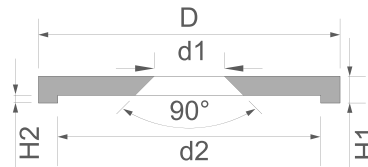

1. Technische specificaties

metalen schijfjes met rand en verzonken schroefgat M4, binnendiameter 26 mm, als tegenstuk voor magneten, zelf geen magneten!

Artikel-ID	MSD-26
EAN	7640155434645
Doorsnede D	28 mm
Doorsnede d2	26 mm
Hoogte H1	3,5 mm
Hoogte H2	1 mm
Doorsnede gat d1	4,5 mm
Materiaal	Constructiestaal St37
Coating	Verzinkt (Zn)
Made in	Duitsland
Gewicht	12,5000 gr